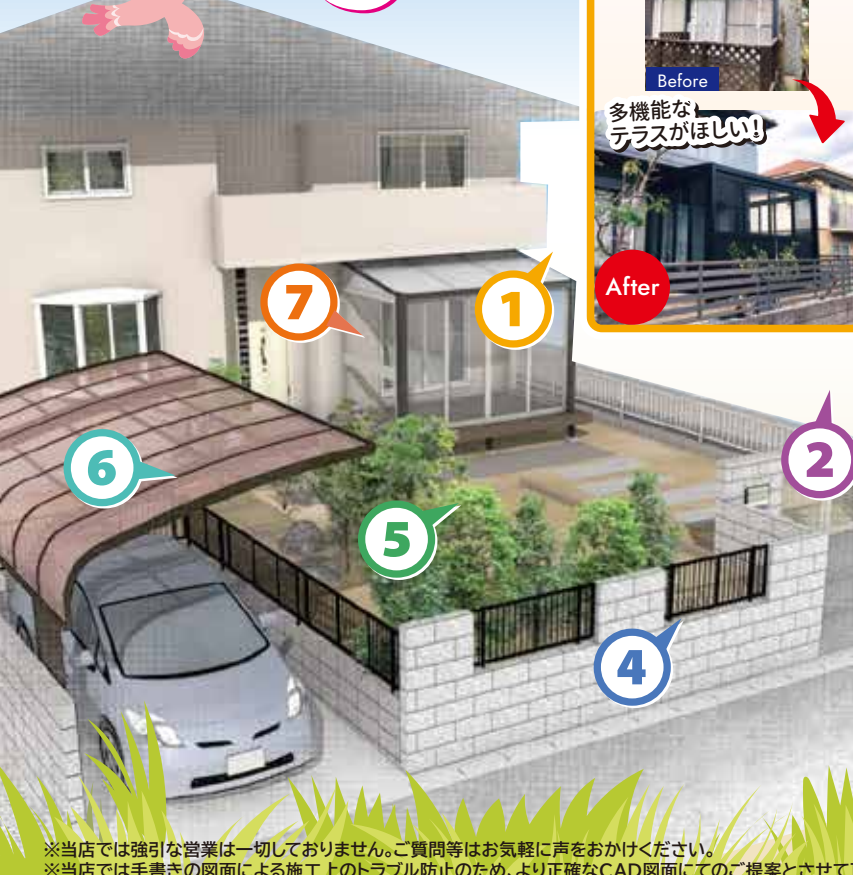

見積り・ご相談
無料

庭 エクステリア・外構 リフォーム 専門店

お庭のお困りごとは **アレックス** に **おまかせ!**

そとまわりの
お悩み
解決します!

1 デッキ・テラス囲い

多機能な
テラスがほしい!

Before After

2 門扉・門まわり

門まわりを
オシャレにしたい!

Before After

3 門柱・ポスト・階段

機能門柱にスロップ、
快適なお庭を作りたい!

Before After

4 目隠しフェンス・生垣

目隠ししたいけど?
生垣のお手入れは大変!!

Before After

5 人工芝・庭

憧れのキレイな
お庭がほしい!

Before After

6 カーポート・駐車場・土間

古いカーポート
壊れないか不安!!

Before After

7 玄関まわり

玄関トビラを
リフォームしたい!